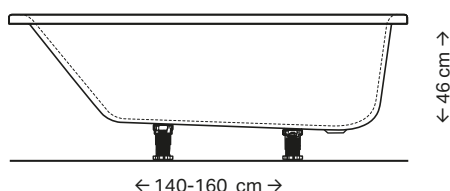

Különböző méretekben
hozzáférhető

Középen vagy lábvégnél
elhelyezkedő lefolyó

Különböző formák a
különböző terekhez

GEBERIT SELNOVA FÜRDŐKÁD BÁRMEKKORA FÜRDŐSZOBÁBA

- Számos kádméret alkalmazkodik a különböző tér- és testméretekhez
- A hosszú, széles és egyenes felület kényelmes és biztonságos fürdést tesz lehetővé
- A lábvégnél található perem pakolófelületet kínál és elegendő helyet ad egy álló csaptelep számára

SELNOVA ASZIMMETRIKUS MODELL

SELNOVA EGYENES MODELL

↑
MAGAS MINŐSÉGŰ SZANITERAKRIL
A fürdőkádak magas minőségű szaniterakrilból készülnek, melyek kellemes meleg érzetet adnak és könnyen tisztíthatóak.

AZ IGÉNYNEK MEGFELELŐ MÉRETEK
A Geberit Selnova és Selnova Square kádak többféle méretben kaphatóak, a fizikum és a helyiség igényeinek megfelelően.