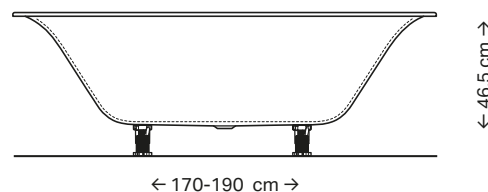

SOANA DUO MODELL

**MEGFELELŐ
KÁDLÉFOLYÓK**

Geberit kádlefolyó excenteres működtetéssel

Geberit PushControl nyomó működtetésű kádlefolyó

Geberit kádlefolyó vízbeeresztővel