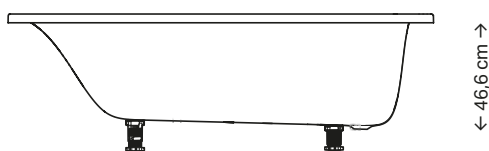

A Geberit Tawa beépíthető fürdőkád kialakítását lágy görbületek és letisztult külső kontúr jellemzi. Téglalap alakú kád-ként középen vagy lábvégnél elhelyezkedő lefolyóval érhető el.

Téglalap alakú, keskeny SlimRim peremmel

Középen vagy lábvégnél elhelyezkedő lefolyó

Különböző méretekben hozzáférhető

GEBERIT TAWA FÜRDŐKÁD

LÁGY-GEOMETRIAI GÖRBÜLETEK

- Ellenálló, tömör szaniterakril
- Egyszerű javítás karcolások esetén
- A keskeny Geberit PushControl nyomó működtetésű kádlefolyó alkalmazása javasolt
- Középen vagy lábvégnél elhelyezkedő lefolyószeleppel érhető el

↑
A Geberit Tawa falí vagy álló csaptelepekkel, illetve a vízbeeresztővel rendelkező Geberit kádlefolyóval is kombinálható.

A Geberit Tawa normál és kétszemélyes (Duo) kivitelben, különböző méretekben beszerezhető. A Duo modell a két ferde háttámlával és a középen elhelyezkedő lefolyóval két személy számára nyújt kényelmes fekvőhelyzetet.

TAWA MODELL

← 170-180 cm →

TAWA DUO MODELL

← 170-190 cm →

**MEGFELELŐ
KÁDLEFOLYÓK**

Geberit kádlefolyó excenteres működtetéssel

Geberit PushControl nyomó működtetésű kádlefolyó

Geberit kádlefolyó vízbeeresztővel