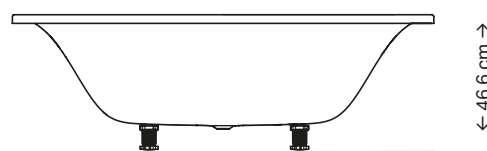

A Geberit Tawa beépíthető fürdőkád kialakítását lágy görbületek és letisztult külső kontúr jellemzi. Téglalap alakú kád-ként középen vagy lábvégnél elhelyezkedő lefolyóval érhető el.

Téglalap alakú, keskeny SlimRim peremmel

↑
A Geberit Tawa falí vagy álló csaptelepekkel, illetve a vízbeeresztővel rendelkező Geberit kádlefolyóval is kombinálható.

A Geberit Tawa normál és kétszemélyes (Duo) kivitelben, különböző méretekben beszerezhető. A Duo modell a két ferde háttámlával és a középen elhelyezkedő lefolyóval két személy számára nyújt kényelmes fekvőhelyzetet.

TAWA MODELL

← 170-180 cm →

TAWA DUO MODELL

← 170-190 cm →

**MEGFELELŐ
KÁDLEFOLYÓK**

Geberit kádlefolyó excenteres működtetéssel

Geberit PushControl nyomó működtetésű kádlefolyó

Geberit kádlefolyó vízbeeresztővel

A Geberit Soana fürdőkádkak lágy-organikus designjukkal ellazító élményt nyújtanak fürdés során. A sima felület, amely a vizet hosszabb ideig melegen tartja, növeli a jóllét érzetét. A fürdőkád közepén vagy lábvégnél elhelyezkedő lefolyóval kapható. A Geberit PushControl nyomó működtetésű kád-lefolyó keskeny kialakítása remekül illeszkedik a kád magas fokú kényelméhez.