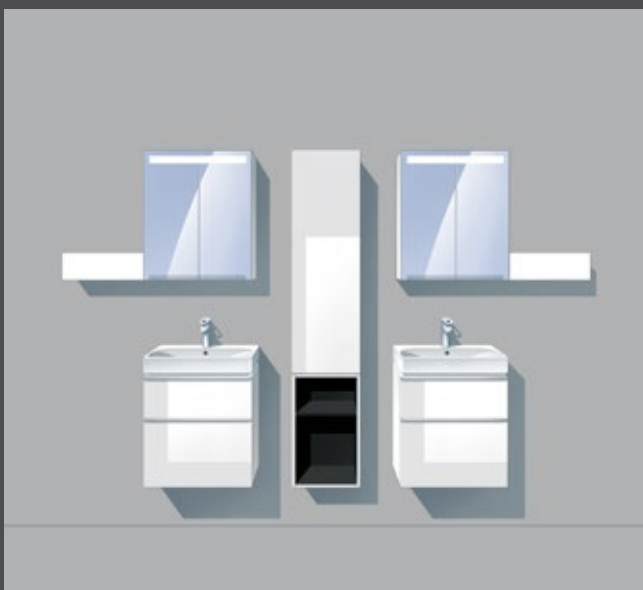

KÉT INDIVIDUALISTÁNAK

Két különálló mosdó, két tükrös szekrény világítással és polcok: a párok itt kiélhetik individualizmusukat. És középen a praktikus magas szekrénynél találkozhatnak.