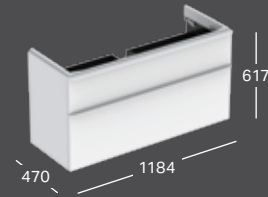

Csaplyukkal, túlfolyóval

Listaár:

500.253.01.1

500.225.01.1

500.226.01.1

166 971 Ft

SQUARE ALSÓ SZEKRÉNY MOSDÓHOZ

Sz 1184 / Ma 617 / Mé 470