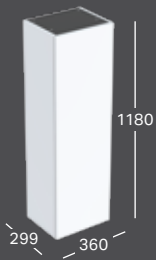

SQUARE FALI BIDÉ

Sz 350 / Mé 540

rejtett rögzítés, egykaros csaptelepekhez, rugalmas csatlakozótömlőkkel

fehér

Listaár:

500.209.01.1
95 707 Ft

FALI BIDÉ

Sz 350 / Mé 540

falra szerelhető

fehér

Listaár:

500.216.01.1
90 268 Ft

SQUARE KÖZÉPMAGAS SZEKRÉNY

Sz 360 / Ma 1180 / Mé 299

ajtóval

Fehér, festett, magasfényű