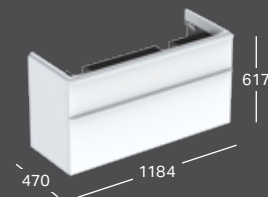

SQUARE ALSÓ SZEKRÉNY DUPLA MOSDÓHOZ

Sz 1184 / Ma 617 / Mé 470

2 fiók

Fehér, festett, magasfényű

Láva, festett, matt

Homokszürke, festett, magasfényű

Sötét hikoridió, melaminos faszerkezet

Listaár:

500.356.00.1

500.356.JK.1

500.356.JL.1

500.356.JR.1

384 580 Ft