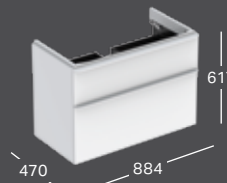

Csaplyukkal, túlfolyóval

Listaár:

500.249.01.1
75 340 Ft

SQUARE ALSÓ SZEKRÉNY MOSDÓHOZ

Sz 734 / Ma 617 / Mé 470

2 fiók

Fehér, festett, magasztényű

Láva, festett, matt

Homokszürke, festett, magasztényű

Sötét hikoridió, melaminos faszerkezet

Listaár:

500.353.00.1
500.353.JK.1
500.353.JL.1
500.353.JR.1
259 846 Ft

SQUARE MOSDÓ

Sz 900 / Mé 480

Csaplyukkal, túlfolyóval

Csaplyuk nélkül, túlfolyóval

Két csaplyukkal, túlfolyóval

Listaár:

500.251.01.1
500.250.01.1
500.252.01.1
110 635 Ft

SQUARE ALSÓ SZEKRÉNY MOSDÓHOZ

Sz 884 / Ma 617 / Mé 470

2 fiók

Fehér, festett, magasztényű

Láva, festett, matt