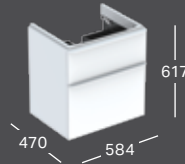

SQUARE MOSDÓ

Sz 550 / Mé 440
Csaplyukkal, túlfolyóval
Listaár:

500.259.01.1
42 224 Ft

SQUARE ALSÓ SZEKRÉNY MOSDÓHOZ

Sz 536 / Ma 617 / Mé 433
Ajtóval, jobb oldali ajtófelfüggesztés

Fehér, festett, magasfényű **500.365.00.1**
Láva, festett, matt **500.365.JK.1**
Homokszürke, festett, magasfényű **500.365.JL.1**
Sötét hikoridió, melaminos
faszerkezet **500.365.JR.1**
Listaár: **148 491 Ft**

SQUARE ALSÓ SZEKRÉNY MOSDÓHOZ

Sz 536 / Ma 617 / Mé 433
Ajtóval, bal oldali ajtófelfüggesztés

Fehér, festett, magasfényű **500.366.00.1**
Láva, festett, matt **500.366.JK.1**
Homokszürke, festett, magasfényű **500.366.JL.1**
Sötét hikoridió, melaminos
faszerkezet **500.366.JR.1**
Listaár: **148 491 Ft**

SQUARE MOSDÓ

Sz 600 / Mé 480

Csaplyukkal, túlfolyóval

Listaár:

500.229.01.1
45 204 Ft

SQUARE ALSÓ SZEKRÉNY MOSDÓHOZ

Sz 584 / Ma 617 / Mé 470

2 fiók