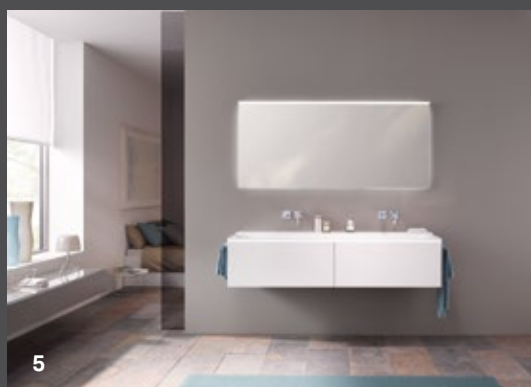

1 Elegáns mosdókialakítás két személy számára, diszkréten integrált fénycsíkkal a mosdó és a mosdószekrény között. **2** A mosdószekrények a Geberit fürdőszobai kiegészítők funkcionális törölközőtartóival is kombinálhatók. **3** Gyengéd nyomásra nyíló mechanika a kihúzható részek egyszerű kinyitásához és bezárásához. **4** A fénycsík egyben a sokoldalúan felosztható mosdószekrények megvilágítására is szolgál. **5** Hívogató és tágas mosdótér fali csaptelepekkel és harmonizáló tükör világitással.