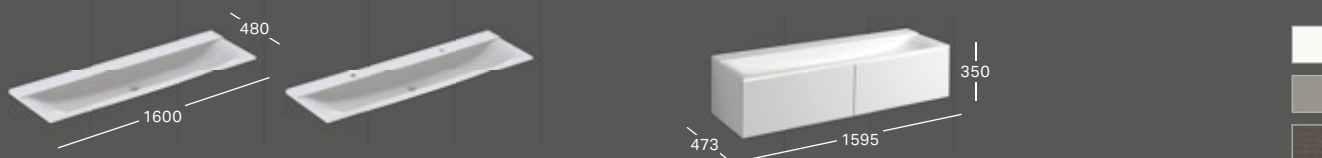

MOSDÓ ÁSVÁNYI ALAPANYAGBÓL

Sz 1600 / Mé 480
túlfolyó nélkül, falra nem rögzíthető,
csak mosdószekrénybe történő beépítéshez
Csaplyuk nélkül
Két csaplyukkal

500.278.00.1
500.279.00.1
666 509 - 692 301 Ft

Listaár:

ALSÓ SZEKRÉNY MOSDÓHOZ

Sz 1595 / Ma 350 / Mé 473
2 fiók, LED világítás, opcionálisan rendelhető: fiókrevezető dobozok
Fehér, festett, matt
Greige, festett, matt
Faerezetes szürke, festett, strukturált

Listaár: