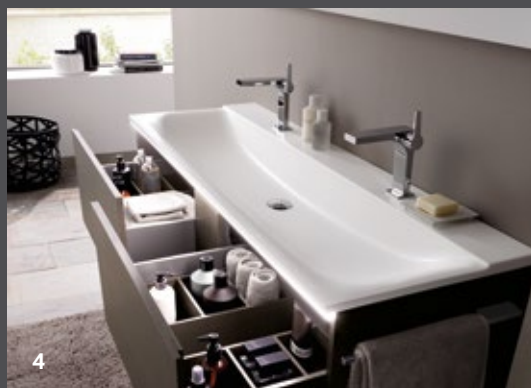

1 Elegáns mosdókialakítás két személy számára, diszkréten integrált fénycsíkkal a mosdó és a mosdószekrény között. **2** A mosdószekrények a Geberit fürdőszobai kiegészítők funkcionális törölközőtartóival is kombinálhatók. **3** Gyengéd nyomásra nyíló mechanika a kihúzható részek egyszerű kinyitásához és bezárásához. **4** A fénycsík egyben a sokoldalúan felosztható mosdószekrények megvilágítására is szolgál. **5** Hívogató és tágas mosdótér fali csaptelepekkel és harmonizáló tükör világitással.