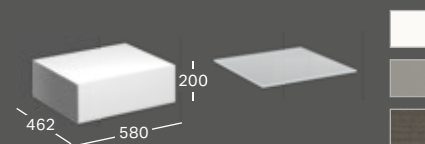

Listaár: 500.204.00.1 373 427 Ft

FIÓKBETÉT

Sz 323 / Ma 62 / Mé 150
T osztású
H osztású

Listaár: 500.525.00.1 23 631 Ft

FIÓKBETÉT

Sz 373 / Ma 62 / Mé 208
H osztású

Listaár: 500.527.00.1 28 383 Ft

OLDALSÓ SZEKRÉNY