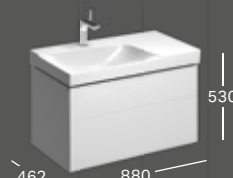

ALSÓ SZEKRÉNY MOSDÓHOZ

Sz 880 / Ma 530 / Mé 462

Fehér, festett, magasfényű

500.515.01.1

Greige, festett, matt

500.515.00.1

Faerezetes szürke,
festett, strukturált

500.515.43.1

Listaár:

325 902 - 353 059 Ft