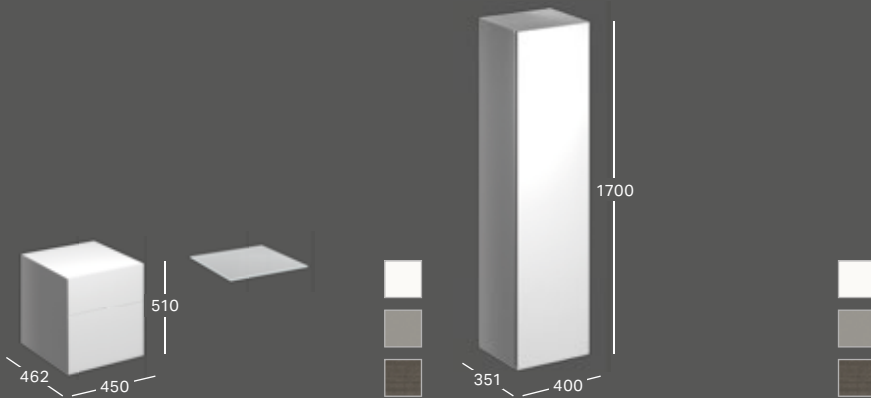

OLDALSÓ SZEKRÉNY

Sz 450 / Ma 510 / Mé 462

2 fiók

Fehér, festett, magasfényű

500.504.01.1

Greige, festett, matt

500.504.00.1

Faerezetes szürke,

festett, strukturált

500.504.43.1

Listaár:

258 008 - 321 826 Ft

Kiegészítő üveg takarólap

500.523.00.1

Listaár:

24 032 Ft

MAGAS SZEKRÉNY

Sz 400 / Ma 1700 / Mé 351

1 ajtó tükörrel, 2 rögzített polc,

4 állítható polc

Fehér, festett, magasfényű

500.503.01.1

Greige, festett, matt

500.503.00.1

Faerezetes szürke,

festett, strukturált

500.503.43.1

Listaár:

289 242 - 316 399 Ft

Opcionálisan rendelhető fürdőszobai kiegészítők:
kerek / négyzetes törölközőtartó,
LED világítómodul és mágneses tartó.

A termékcsaládhoz tartozó összes cikkszám elérhető online is az alábbi weboldalon:
catalog.geberit.hu

ANYAGOK

GEBERIT XENO² FÜRDŐSZOBABÚTORSZÍNEK, FELÜLETÜK NEDVESSÉGTŰRŐ

KERÁMIA

fehér

KORPUSZ / ELŐLAP

Fehér, festett,
magasfényű

Fehér, festett,
matt

Greige, festett,
matt

Faerezetes
szürke, festett,
strukturált

Önzáró fiókok /
kihúzható részek

Fiókok
nyomásra nyíló
mechanikával

Rejtett fali
rögzítés

Szabadon
tisztítható padló

Leccsapódás-
mentes
WC-ülőké

4,5 literes
öblítés

Nedvességtűrő

Láthatatlan
kerámia-
tűlfolyórendszer

Ásványi
alapanyag

QuickRelease
gyorskioldós
funkció

KeraTect®

Rimfree®

A kiadványban megadott méretek milliméterben értendők.

A kiadványban látható képek csak illusztrációk, a mosdó-, WC- és bidékerámiák ára a csaptelep árát nem tartalmazza. A WC-kerámiák ára a WC-ülőkék árát nem tartalmazza.

Az összeállítások termékei külön cikkszámokon rendelendők.

A feltüntetett árak 2023. január 16-tól érvényes javasolt fogyasztói árak.

Az árak, a kínálat és az adatok visszavonásig érvényesek. Az egyes termékeknél megadott árintervallumok a kínálatban elérhető legolcsóbb és legdrágább variációt mutatják, ez esetben az árak tájékoztató jellegűek.