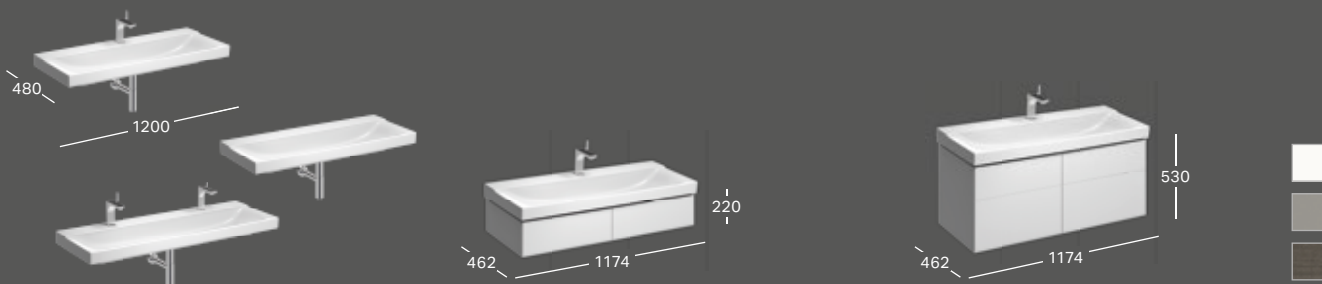

MOSDÓ

Sz 1200 / Mé 480
túlfolyó nélkül
Csaplyukkal
Csaplyuk nélkül
Két csaplyukkal

500.551.01.1
500.552.01.1
500.550.01.1
253 851 - 260 627 Ft

Listaár:

ALSÓ SZEKRÉNY MOSDÓHOZ

Sz 1174 / Ma 220 / Mé 462
2 fiók, LED világítás, opcionálisan
rendelhető: fiókrevezető dobozok
Fehér, festett, magassfényű
Greige, festett, matt
Faerezetes szürke,
festett, strukturált

500.517.01.1
500.517.00.1
500.517.43.1
271 587 - 296 031 Ft

Listaár:

ALSÓ SZEKRÉNY MOSDÓHOZ

Sz 1174 / Ma 530 / Mé 462
4 fiók, LED világítás, opcionálisan
rendelhető: fiókrevezető dobozok
Fehér, festett, magassfényű
Greige, festett, matt
Faerezetes szürke,
festett, strukturált

500.518.01.1
500.518.00.1
500.518.43.1
415 526 - 450 836 Ft

Listaár: