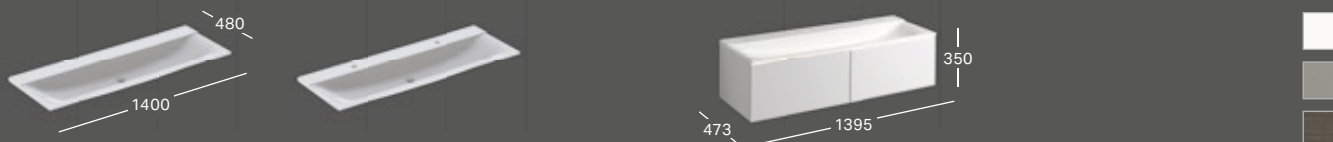

MOSDÓ ÁSVÁNYI ALAPANYAGBÓL

Sz 1400 / Mé 480
túlfolyó nélkül, falra nem rögzíthető,
csak mosdószekrénybe történő beépítéshez
Csaplyuk nélkül
Két csaplyukkal

500.276.00.1
500.277.00.1
533 482 - 556 562 Ft

Listaár:

ALSÓ SZEKRÉNY MOSDÓHOZ

Sz 1395 / Ma 350 / Mé 473
2 fiók, LED világítás, opcionálisan rendelhető: fiókrevezető dobozok
Fehér, festett, matt
Greige, festett, matt
Faerezetes szürke, festett, strukturált

Listaár: